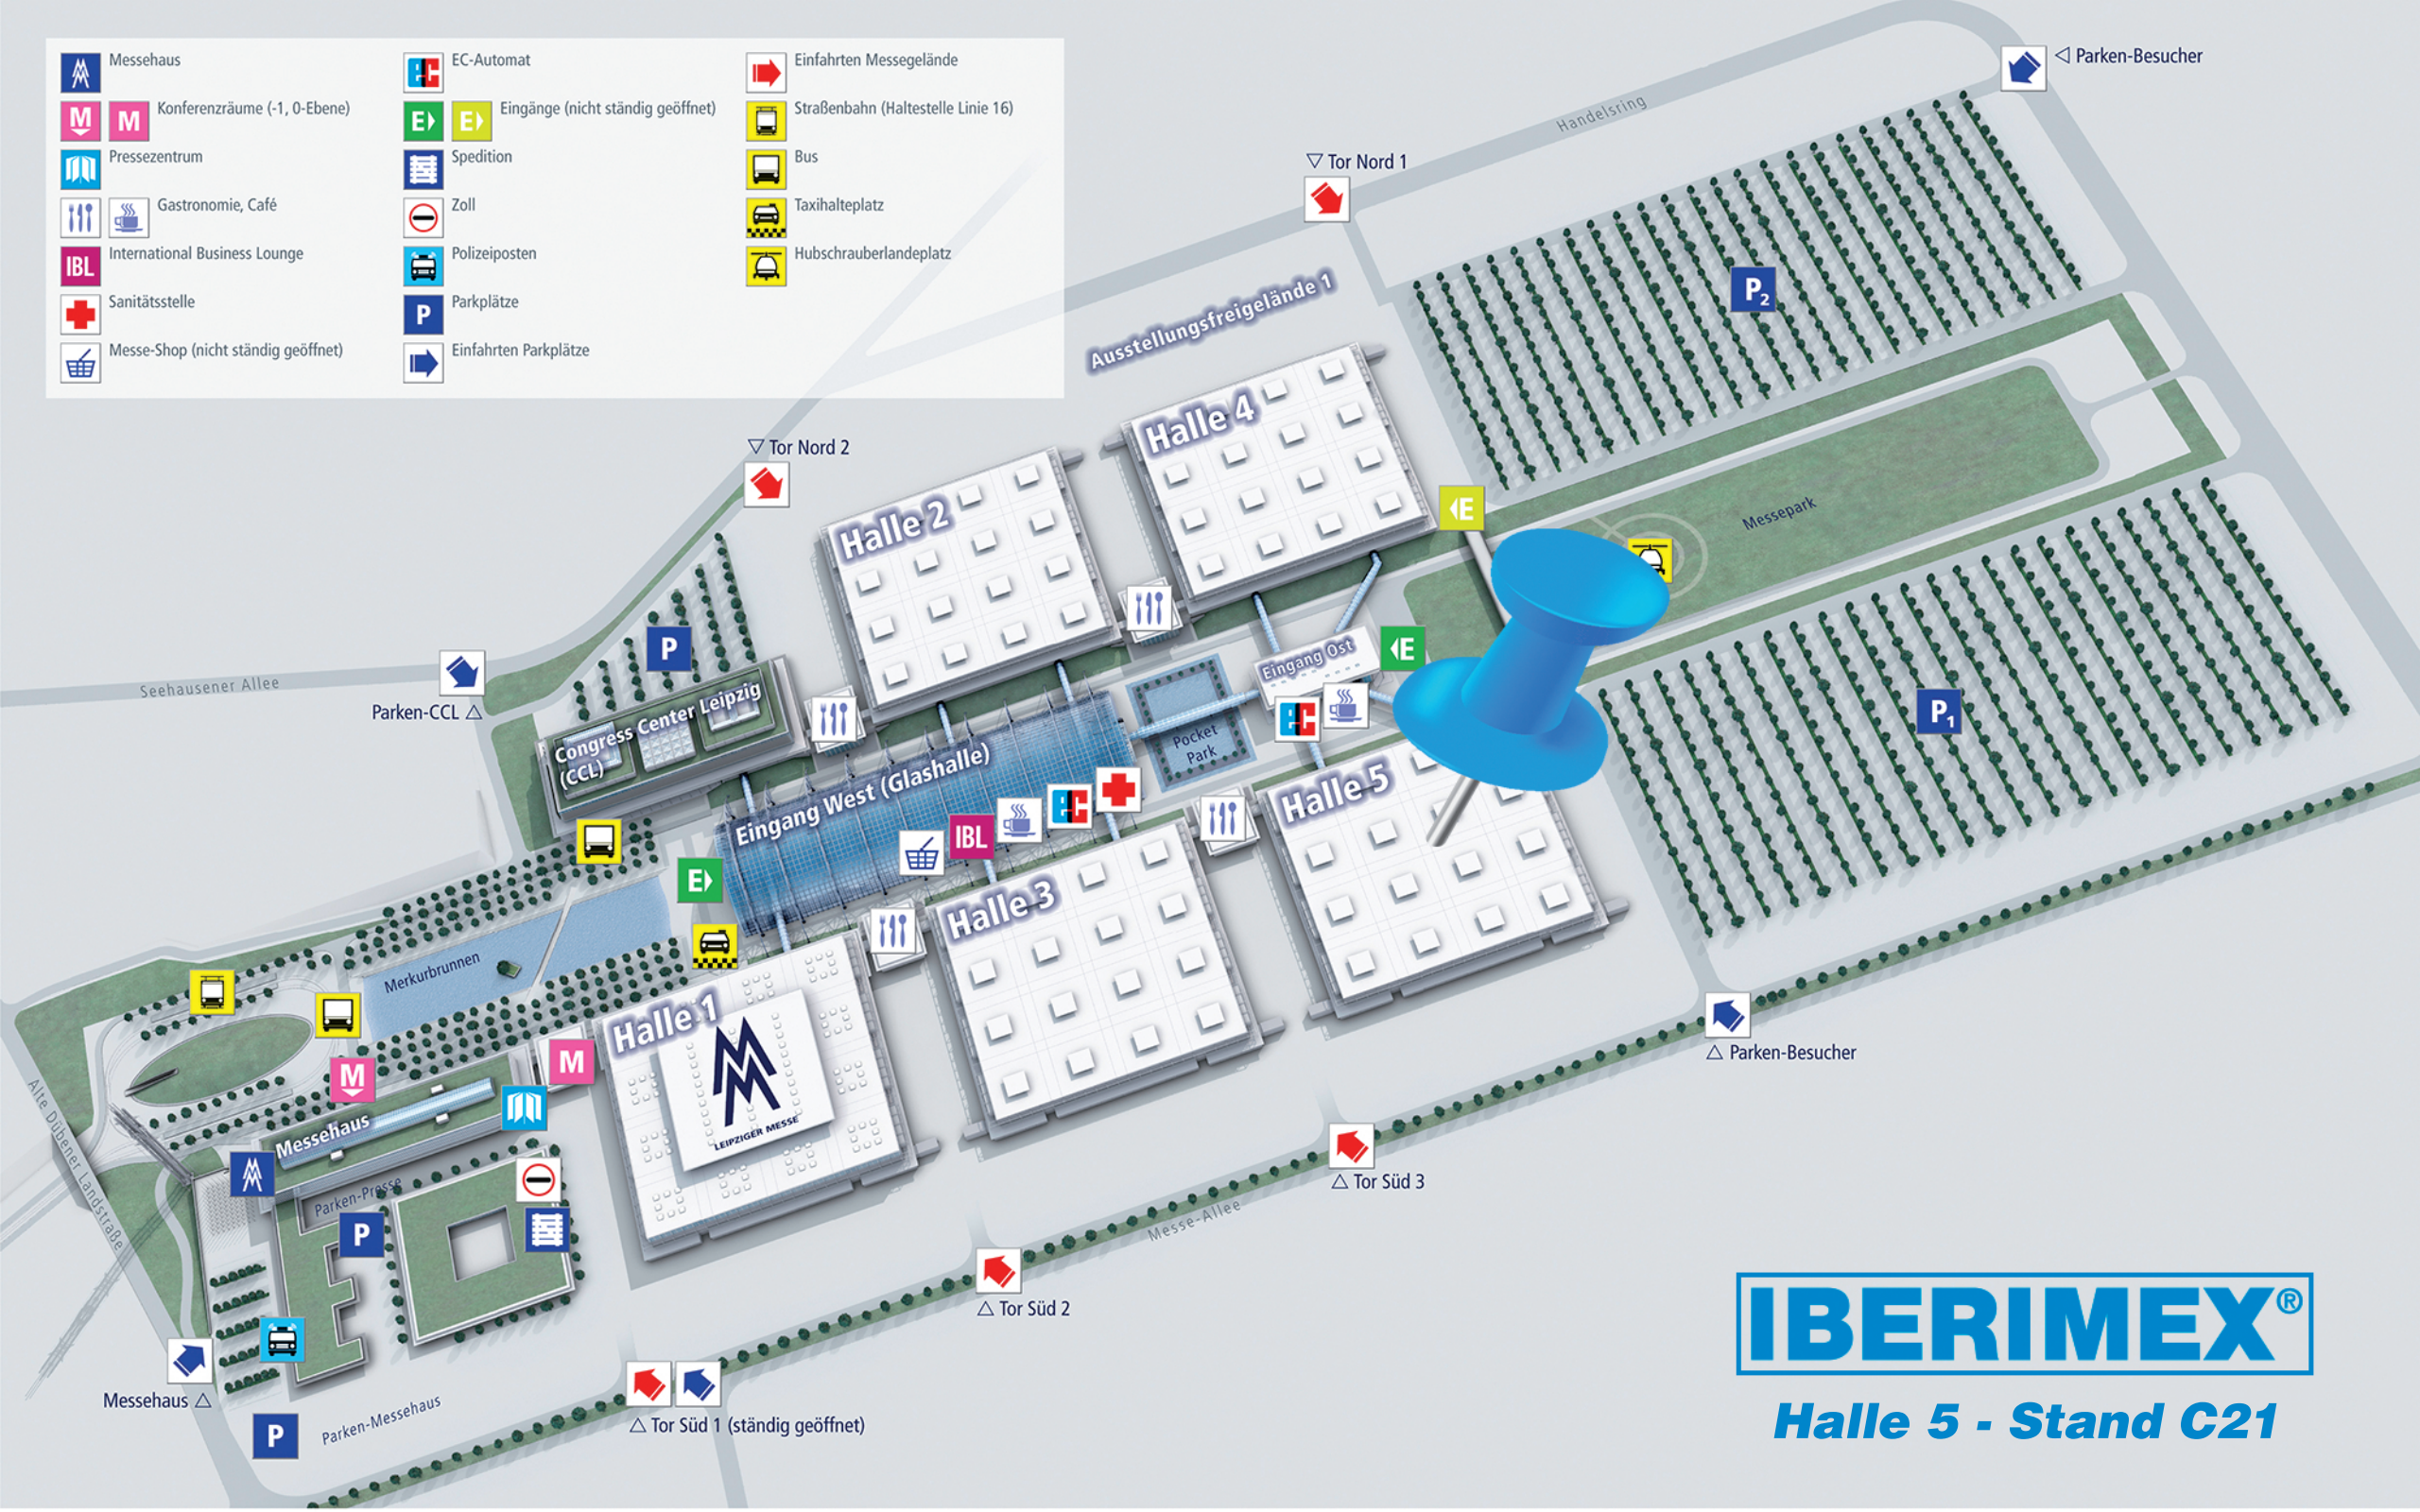

- | | | |
|--|---|--|
|  Messehaus |  EC-Automat |  Einfahrten Messegelände |
|  Konferenzräume (-1, 0-Ebene) |  Eingänge (nicht ständig geöffnet) |  Straßenbahn (Haltestelle Linie 16) |
|  Pressezentrum |  Spedition |  Bus |
|  Gastronomie, Café |  Zoll |  Taxihalteplatz |
|  International Business Lounge |  Polizeiposten |  Hubschrauberlandeplatz |
|  Sanitätsstelle |  Parkplätze | |
|  Messe-Shop (nicht ständig geöffnet) |  Einfahrten Parkplätze | |

IBERIMEX®

Halle 5 - Stand C21